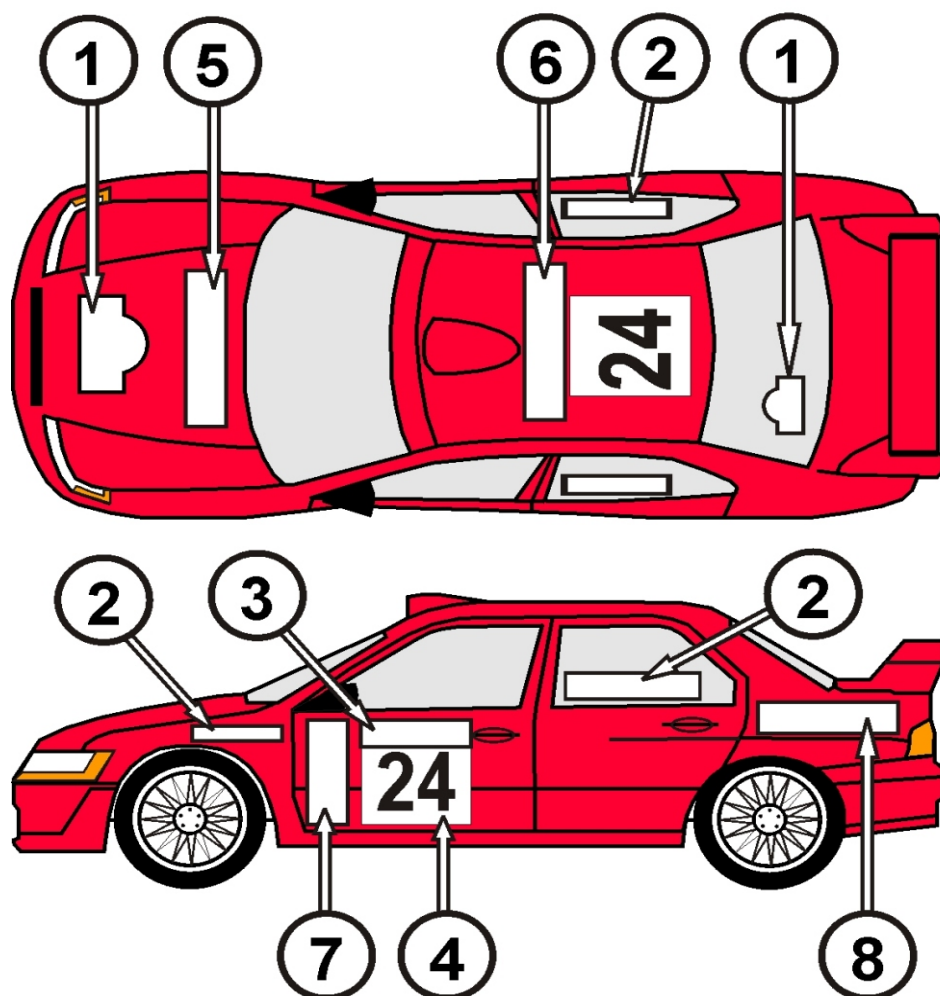

РАЗМЕЩЕНИЕ НАКЛЕЕК НА АВТОМОБИЛЕ

1. Эмблемы ралли:
передняя 43 x 21,5 см.
задняя 28 x 15 см.
2. Национальный флаг и фамилии участников 40 x 15 см.
3. Обязательная реклама 50 x 14 см.
4. Стартовый номер 38 x 50 см.
5. Необязательная реклама Организатора 50 x 20 см.
6. Необязательная реклама Организатора 50 x 20 см.
7. Необязательная реклама Организатора 50 x 20 см.
8. Необязательная реклама Организатора 50 x 20 см.